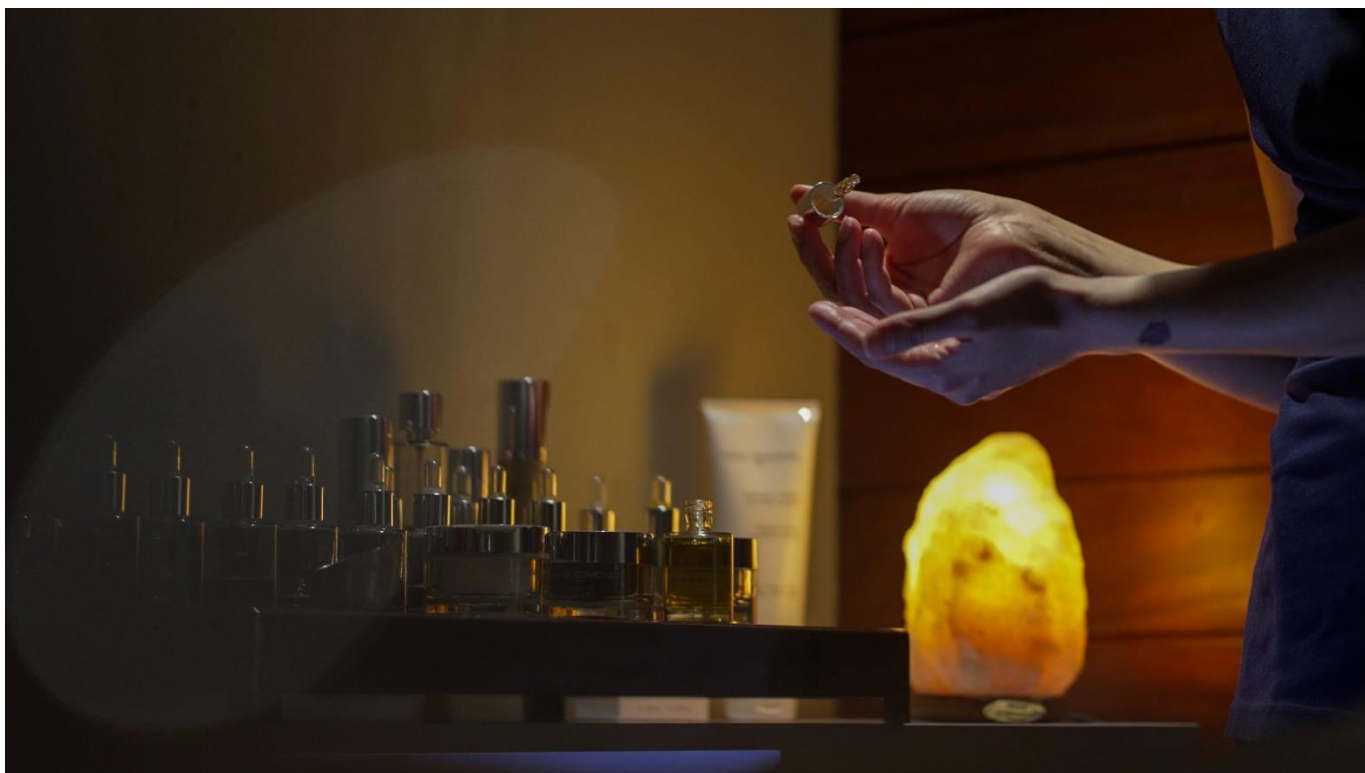

SOINS AU MASCULIN / *TREATMENTS FOR MEN*

- **SOIN ÉCLAT DU VISAGE ET MASSAGE DOS/PIEDS** 50 min - 110 €
  Soin visage, massage du dos et des pieds
  Facial treatment, back massage and foot massage
- **SOIN VISAGE PERSONNALISÉ** 50 min - 95 €
  Facial treatment
- **MASSAGE CRÂNIEN, VISAGE, NUQUE ET SOIN DES PIEDS** 50 min - 95 €
  Massage suivi d'un gommage et d'un masque des pieds
  Head, face, neck massage, foot scrub and mask