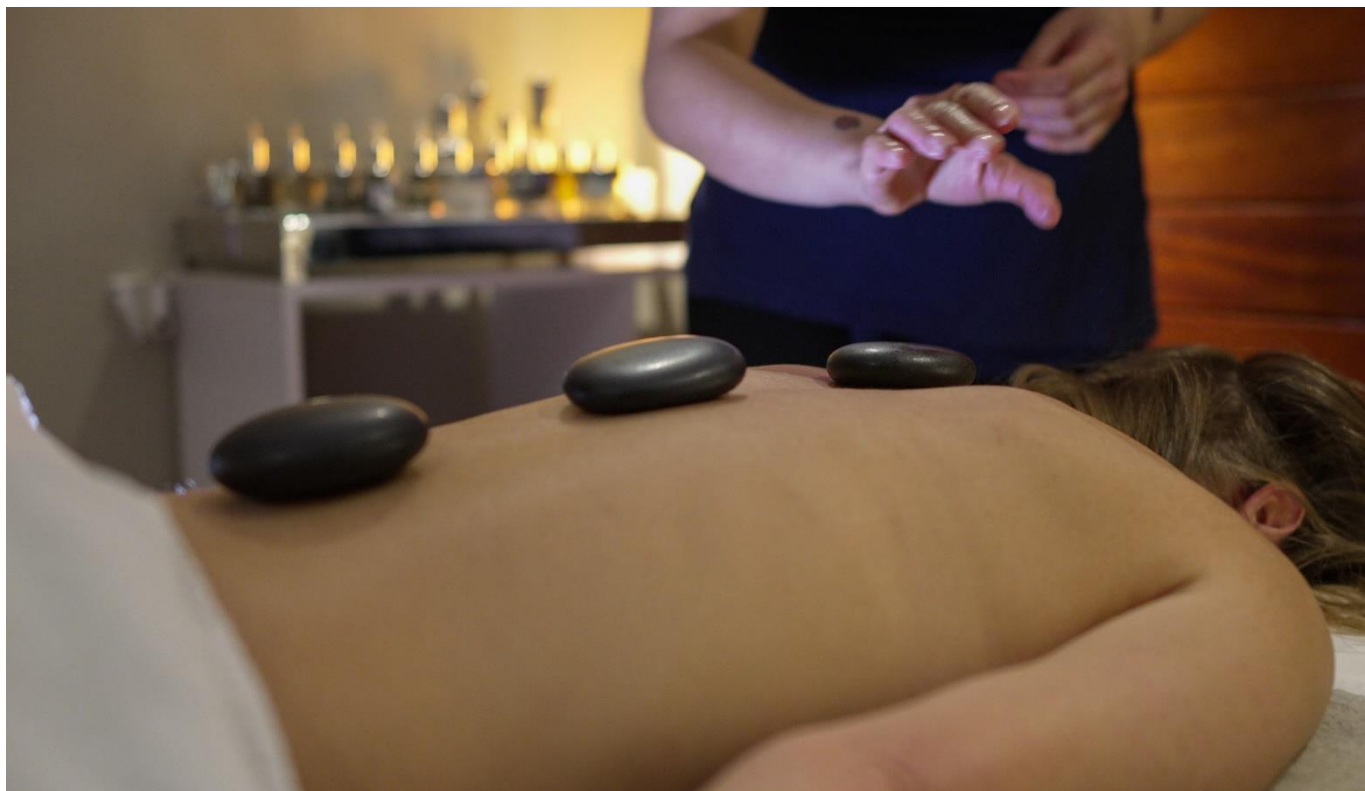

MASSAGES SUR MESURE / *PERSONALISED MASSAGES*

- **MASSAGE SUR MESURE AROMATIQUE (à partir de 13 ans)** 80 min - 160 €
  Personalised aromatic massage (from 13 years old) 50 min - 110 €
- **MASSAGE AUX PIERRES CHAUDES (réserver min. 2 heures à l'avance)** 75 min - 140 €
  Hot stone massage (treatment to be booked at least 2 hours in advance)
- **MASSAGE TRAILER** 50 min - 110 €
  Massage musculaire en profondeur
  Deep tissue massage
- **MASSAGE DU DOS ANTI-STRESS** 50 min - 110 €
  Massage et application de boue auto-chauffante sur le dos
  et massage des pieds
  Massage and application of natural self-heating mud on the back and foot massage
- **DRAINAGE MANUEL ESTHÉTIQUE** 50 min - 95 €
  Aesthetic manual drainage (Subject to availability)