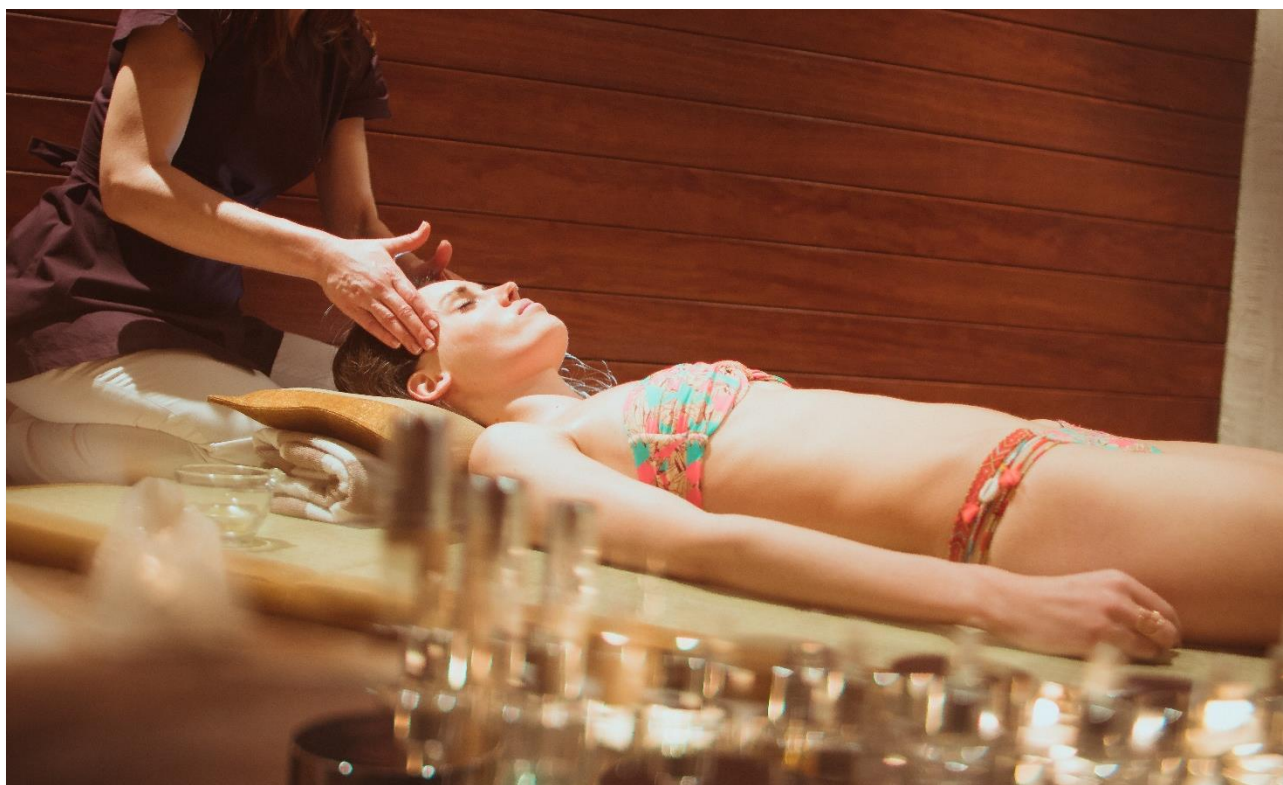

SOINS DU CORPS / *BODY TREATMENTS*

- **SOIN DÉTOXINANT AU THÉ VERT** 50 min - 90 €
  Enveloppement au thé vert
  Green tea wrap
- **SOIN HYDRATANT ET NOURRISSANT** 50 min - 90 €
  Enveloppement au karité
  Shea wrap
- **SOIN FERMETÉ ET AMINCISSANT** 50 min - 95 €
  Soin marin pour une peau lumineuse et purifiée
  Marine treatment for a luminous and purified skin
- **GOMMAGE DU CORPS et ENVELOPPEMENT AU CHOIX** 75 min - 150 €
  Body scrub and wrap of your choice