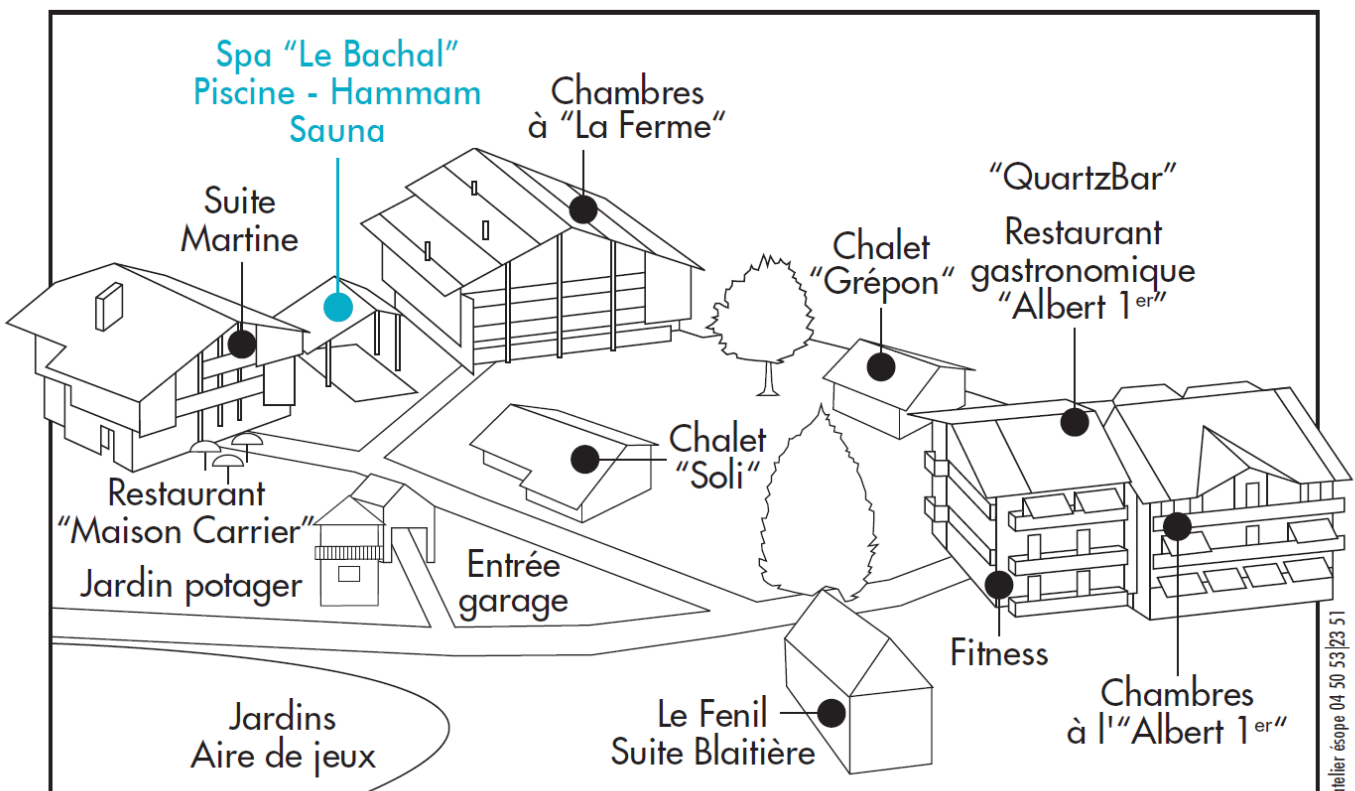

PLAN DU HAMEAU ALBERT 1er

HAMEAU ALBERT 1ER MAP