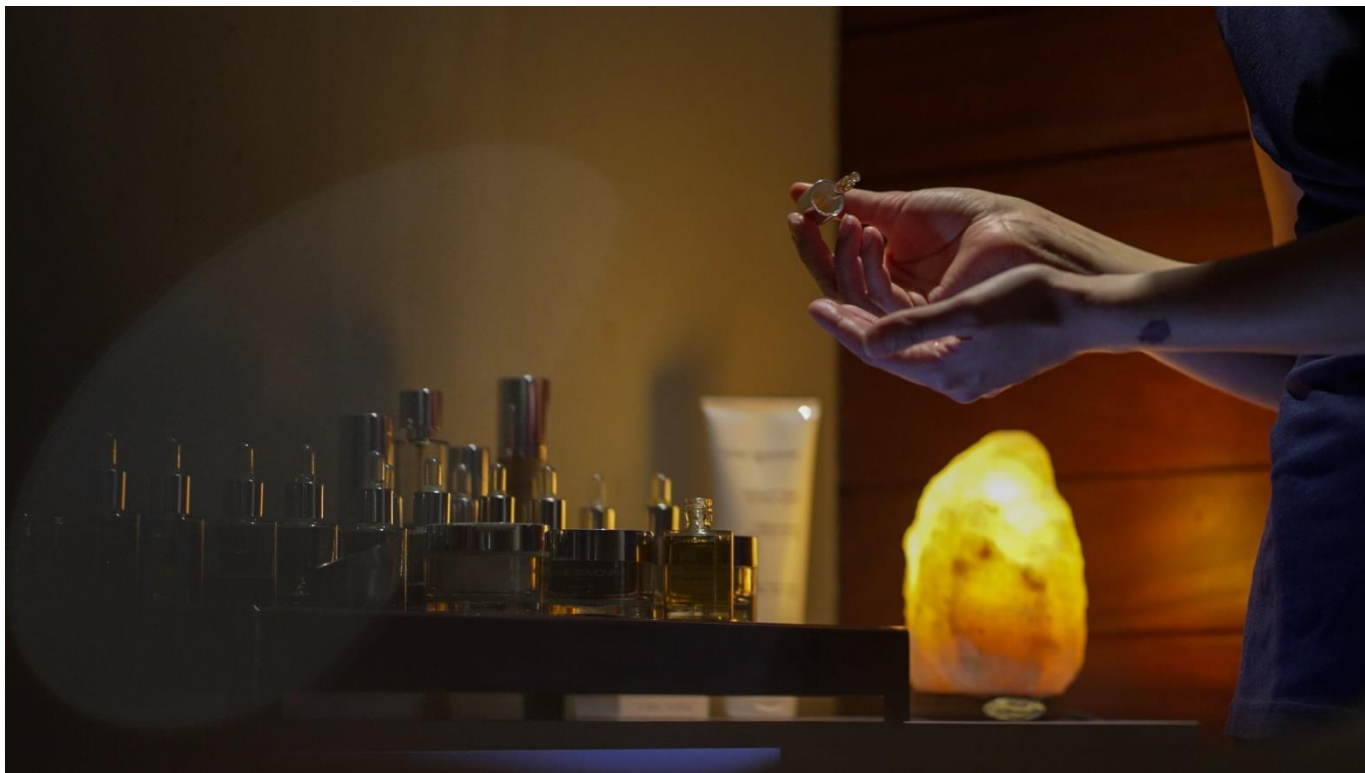

SOINS AU MASCULIN / *TREATMENTS FOR MEN*

- **SOIN ÉCLAT DU VISAGE ET MASSAGE DOS/PIEDS** 50 min - 110 €
  Soin visage, massage du dos et des pieds
  Facial treatment, back massage and foot massage
- **SOIN VISAGE PERSONNALISÉ** 50 min - 95 €
  Facial treatment
- **MASSAGE CRÂNIEN, VISAGE, NUQUE ET SOIN DES PIEDS** 50 min - 95 €
  Massage suivi d'un gommage et d'un masque des pieds
  Head, face, neck massage, foot scrub and mask