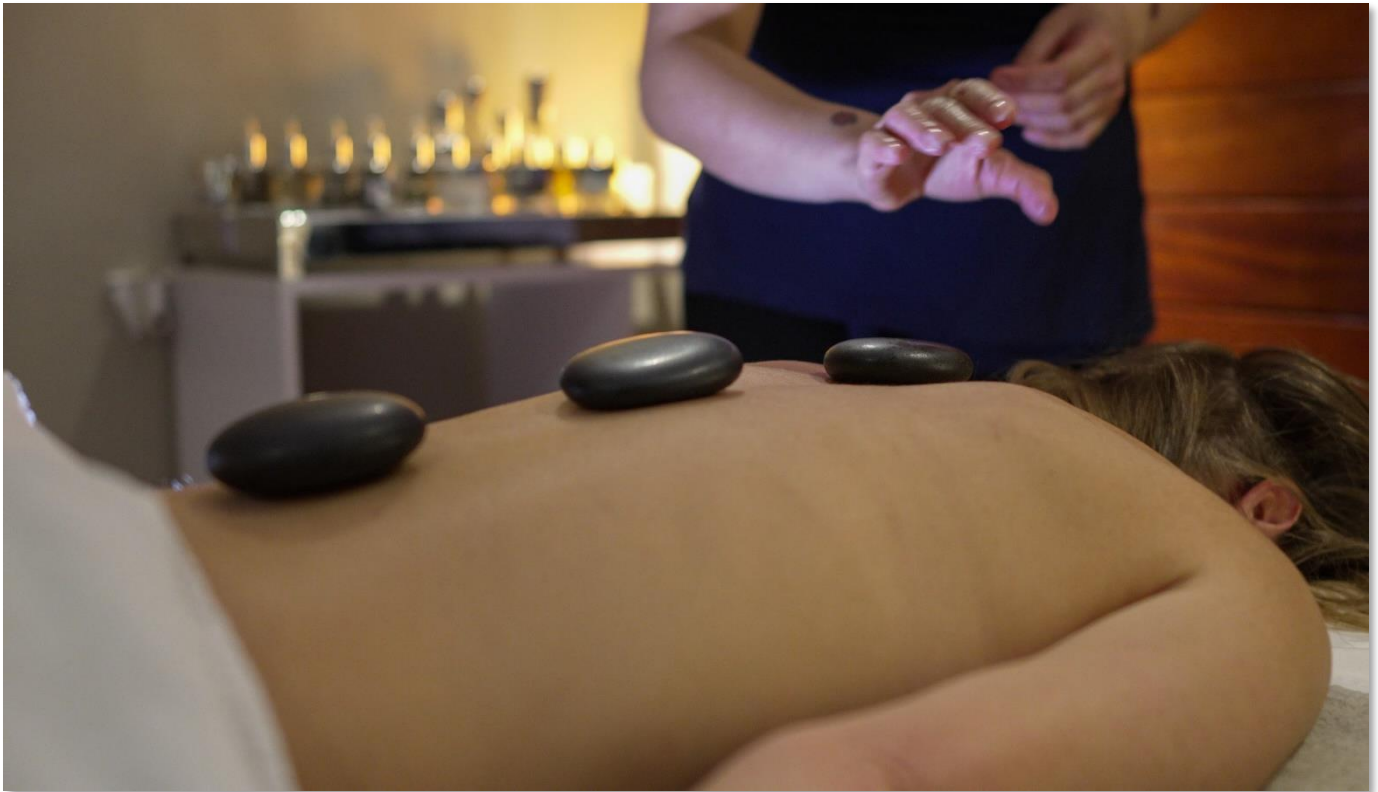

MASSAGES SUR MESURE / *PERSONALISED MASSAGES*

- **MASSAGE SUR MESURE AROMATIQUE (à partir de 13 ans)** **80 min - 160 €**
  Personalised aromatic massage (from 13 years old) **50 min - 110 €**
- **MASSAGE AUX PIERRES CHAUDES (réserver min. 2 heures à l'avance)** **75 min - 140 €**
  Hot stone massage (treatment to be booked at least 2 hours in advance)
- **MASSAGE TRAILER** **50 min - 110 €**
  Massage musculaire en profondeur
  Deep tissue massage
- **MASSAGE DU DOS ANTI-STRESS** **50 min - 110 €**
  Massage et application de boue auto-chauffante sur le dos
  et massage des pieds
  Massage and application of natural self-heating mud on the back and foot massage
- **DRAINAGE MANUEL ESTHÉTIQUE** **50 min - 90 €**
  Aesthetic manual drainage (Subject to availability)