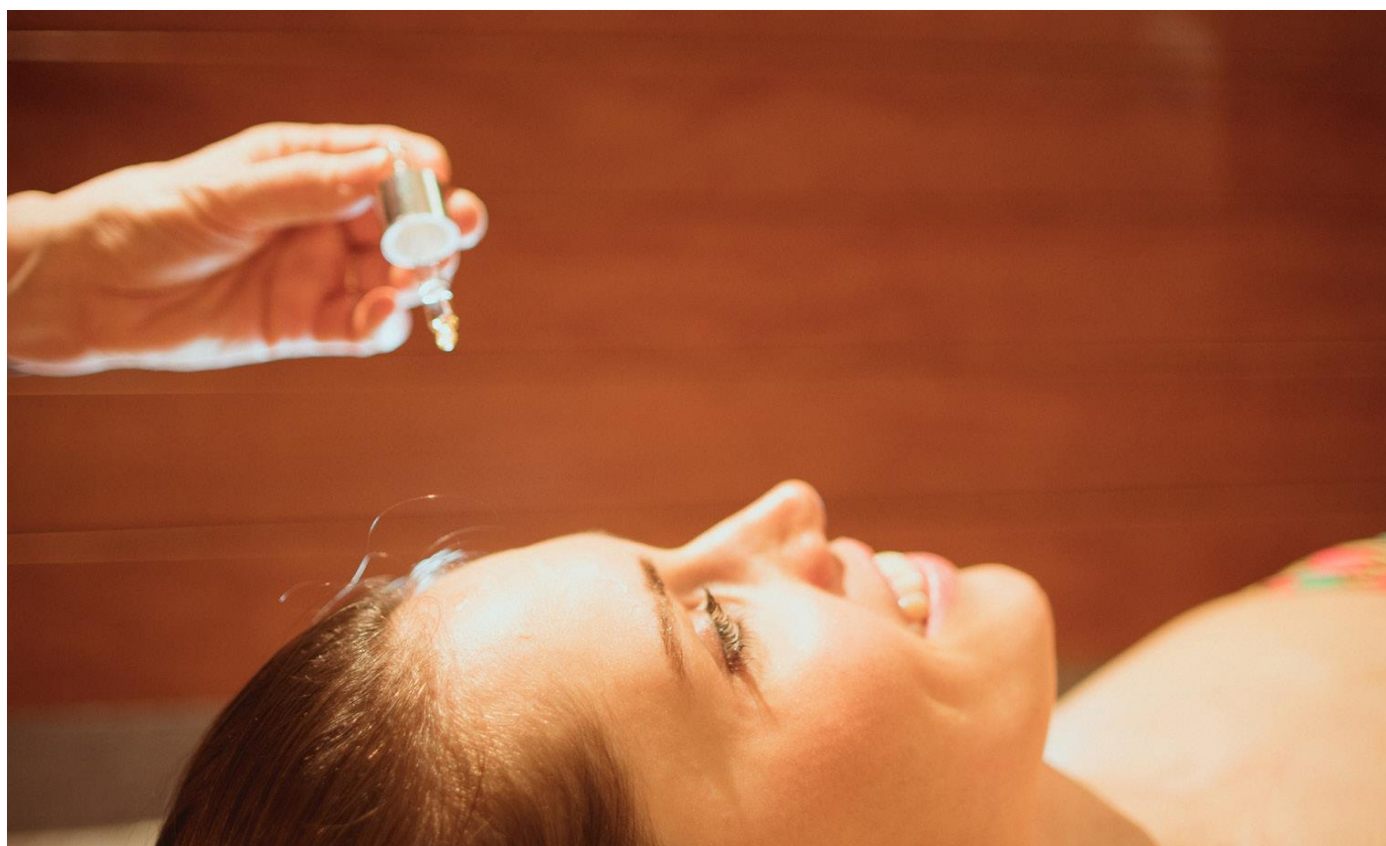

- Nous vous invitons à vous présenter au moins dix minutes avant l'heure de votre soin. Dans le cas où vous arriveriez après l'heure planifiée de votre rendez-vous, la durée de votre soin en sera réduite afin de ne pas retarder les autres clients.
  Please arrive at the spa at least ten minutes before your scheduled treatment time. Late arrival will result in a reduction of treatment duration whilst the full treatment fee will apply.
- Pour vos enfants, le massage sur mesure aromatique de 50 minutes sera proposé à partir de 13 ans.
  For your children, the 50' personalised aromatic massage can be proposed from 13 years old.
- Personnes à mobilité réduite : les soins et massages vous seront proposés, dans la mesure du possible, dans votre chambre pour un plus grand confort.
  Clients with disabilities: where possible, and for your added comfort, the treatments and massages will generally take place in your hotel room.