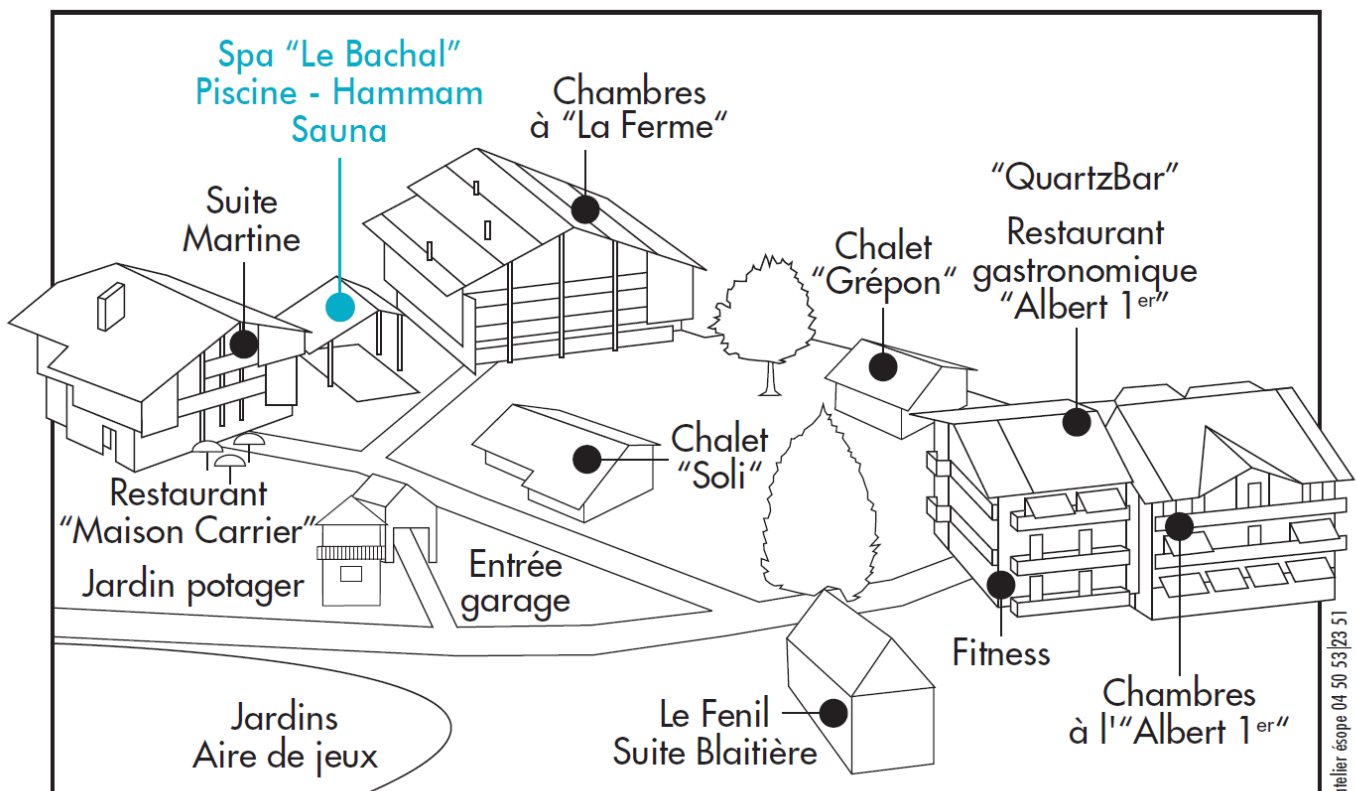

PLAN DU HAMEAU ALBERT 1er

HAMEAU ALBERT 1ER MAP